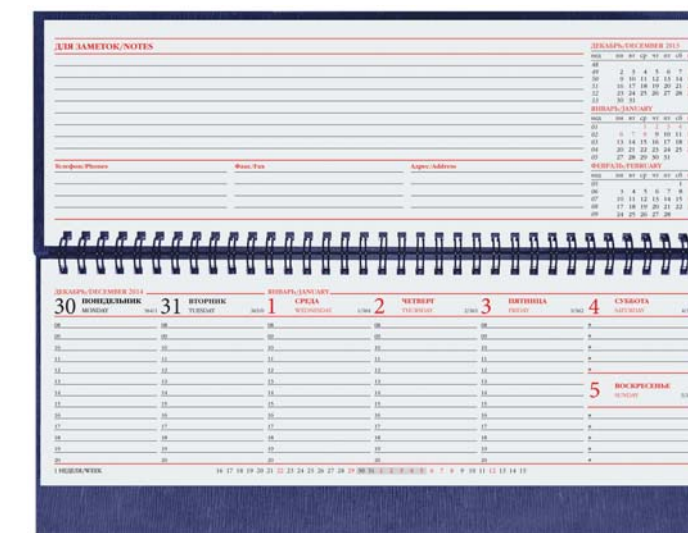

Внутренний блок Планинг датированный (310x105)