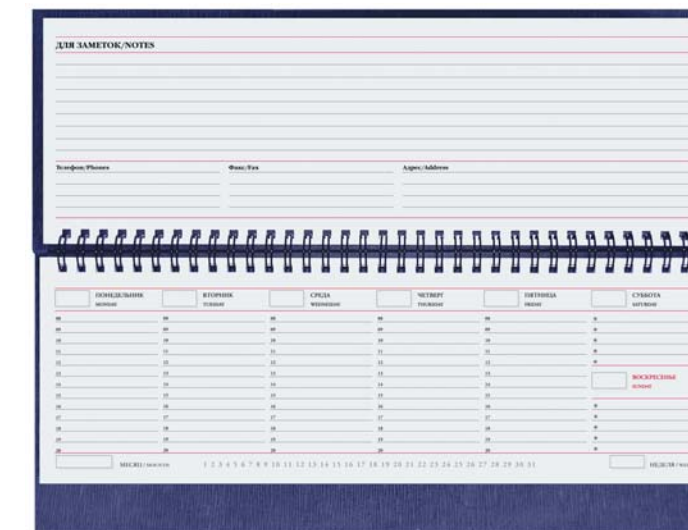

Внутренний блок Планинг датированный (310x105)

Внутренний блок Ежедневник недатированный (175x245)

Внутренний блок Ежедневник недатированный А5

Внутренний блок Ежедневник недатированный А5

Внутренний блок Планинг недатированный (310x105)