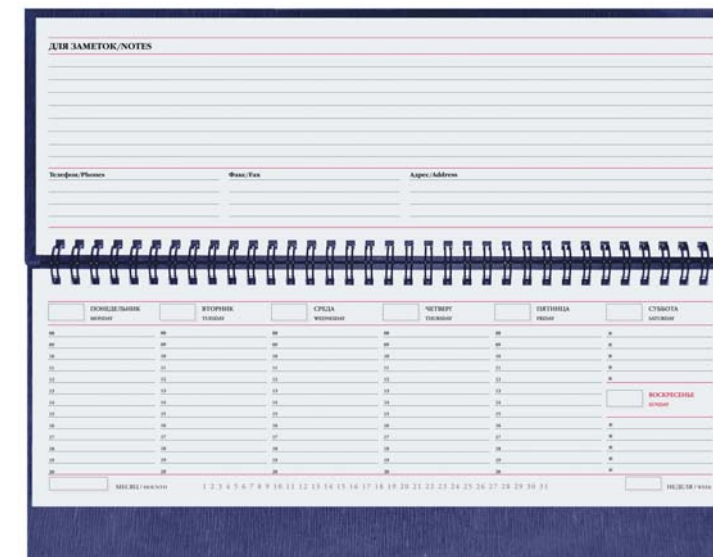

Внутренний блок Планинг недатированный (310x105)