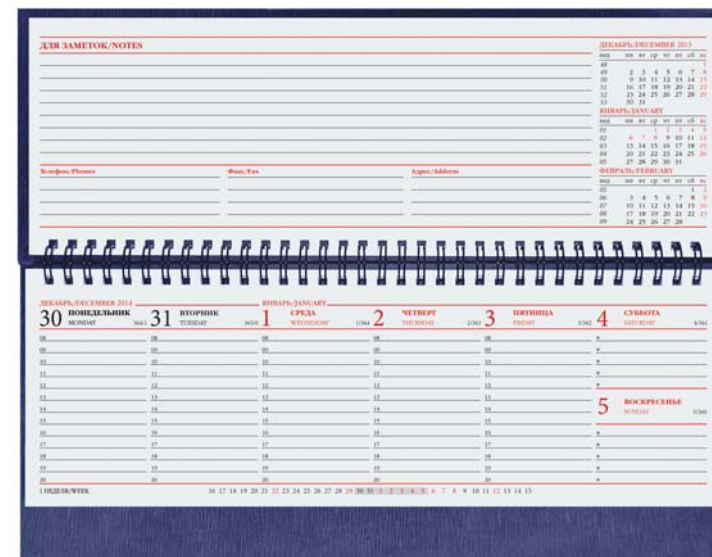

Внутренний блок Ежедневник датированный А5

Внутренний блок Ежедневник полудатированный А5

Внутренний блок Ежедневник недатированный (175x245)

Внутренний блок Телефонная книга А6

Внутренний блок Ежедневник недатированный А5

Внутренний блок Ежедневник недатированный А6

Внутренний блок Планинг датированный (310x105)

Внутренний блок Планинг недатированный (310x105)

Внутренний блок Ежедневник недатированный А6 (вертикальный)

Внутренний блок Ежедневник недатированный А6 (горизонтальный)