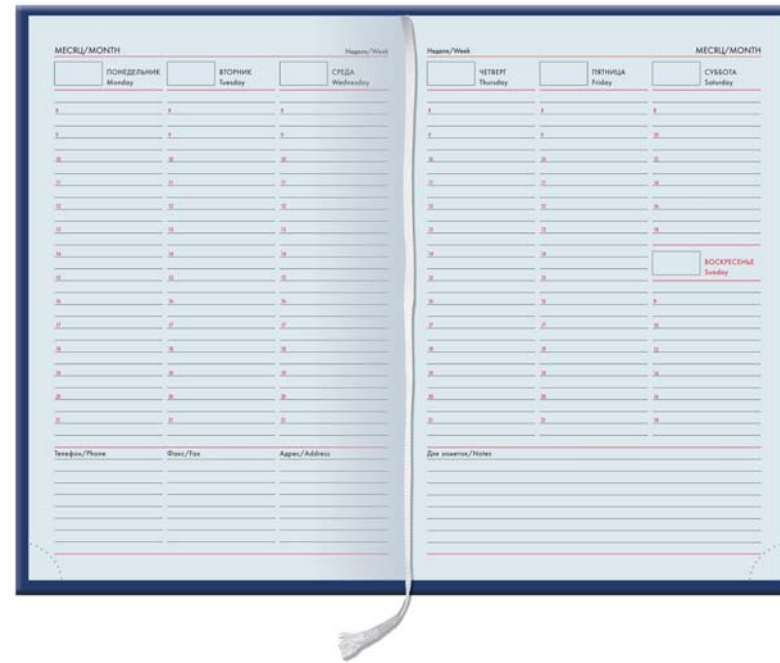

Внутренний блок Ежедневник датированный А5

Внутренний блок Ежедневник полудатированный А5

Внутренний блок Ежедневник недатированный (175x245)

Внутренний блок Телефонная книга А6

Внутренний блок Ежедневник недатированный А5

Внутренний блок Ежедневник недатированный А6

Внутренний блок Планинг датированный (310x105)

Внутренний блок Планинг недатированный (310x105)

Внутренний блок Ежедневник недатированный А6 (вертикальный)

Внутренний блок Ежедневник недатированный А6 (горизонтальный)