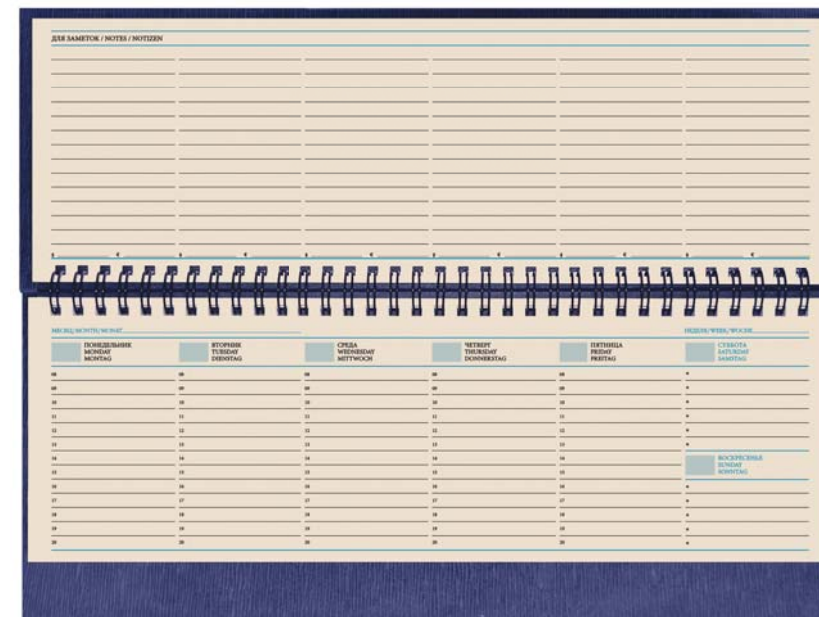

Внутренний блок Планинг недатированный (410x150)

Planograf®

КАТАЛОГ
изделий для планирования
с образцами материалов
2014